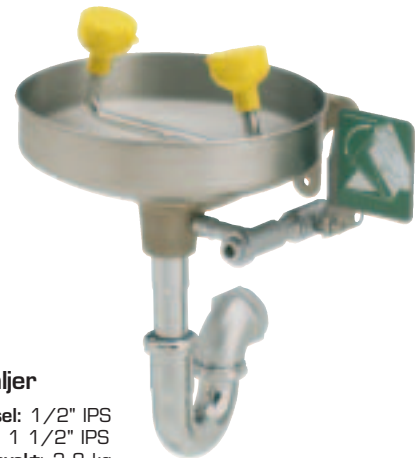

Detaljer

Tilførsel: 1/2" IPS
Avløp: 1 1/2" IPS
Bruttovekt: 3,8 kg

Nøddusj

Modell W865H

Spesifikasjoner

Dusjhode: 25,4 cm rustfritt stål.

Bruk: stang i rustfritt stål som styrer en kromatert messingkuleventil, med en arm i rustfritt stål. Vannet utløses ved å dra i stangen.

Skilt: universelle nødskilt er inkludert.

Rørnett: 1" varmgalvanisert stål-rør.

Strømningsregulering: 76 liter pr. minutt.

W865H