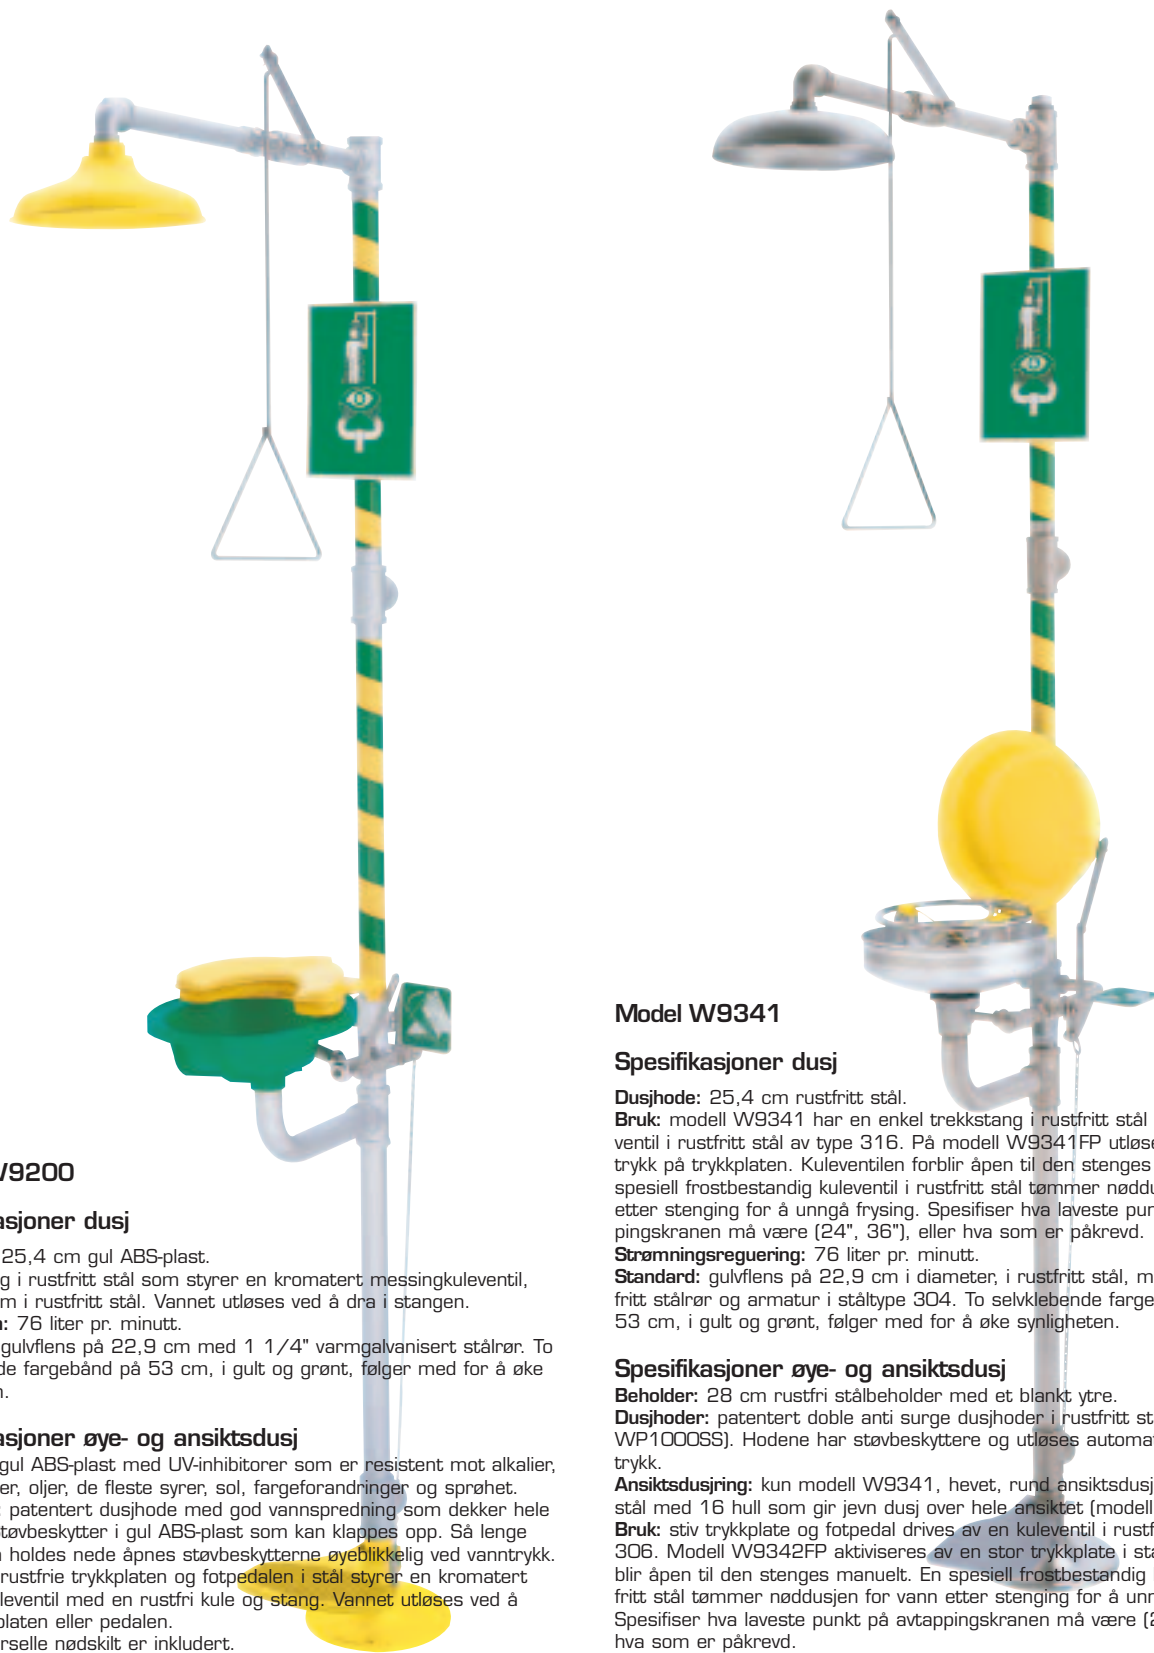

Øyedusj

Modell W171B

Spesifikasjoner

Beholder: 28 cm gul plastbeholder som tåler alkalier, saltoppløsninger, oljer og de fleste syrer.

Dusjhode: doble patenterte dusjhoder i gul ABS-plast for dusj av øynene (modell 1050FC). Støvbekytter beskytter dusjhodene og utløses automatisk av vanntrykk.

Vannfilter: veldig slitesterk in-line med et maskefilter på 50/50 som filtrerer, slik at avfall ikke kommer i vannet.

Montering: veggkonsoll i eloksert aluminium. Modell W361 har en gulvflens på 22,9 cm i diameter, og et varmgalvanisert stål-rør med et 53 cm langt selvklebende fargebånd i sikkerhetsgrønt og gult for å vises.

Bruk: stang i rustfritt stål som styrer en kromatert messingkuleventil, med en arm i rustfritt stål. Vannet utløses ved å dra i stangen.

Skilt: universelle nødskilt er inkludert.

Rørnett: 1" varmgalvanisert stål-rør.

Model W9200

Spesifikasjoner dusj

Dusjhode: 25,4 cm gul ABS-plast.

Bruk: stang i rustfritt stål som styrer en kromtert messingkuleventil, med en arm i rustfritt stål. Vannet utløses ved å dra i stangen.

Vannstrøm: 76 liter pr. minutt.